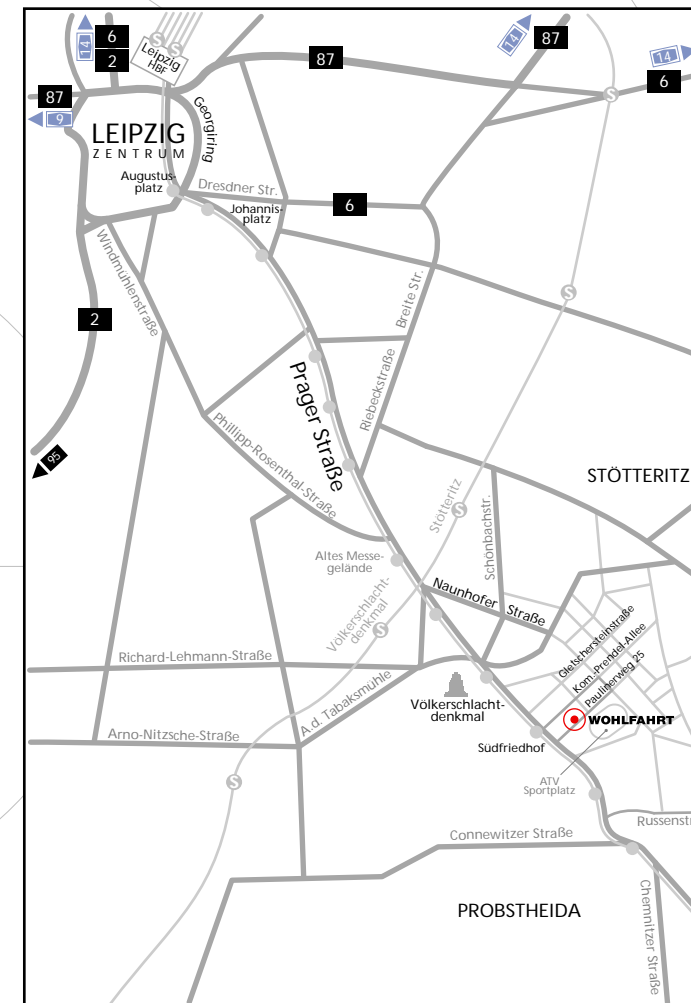

Anfahrtsplan

MIT AUTO

von Berlin:

A9 Richtung München bis Schkeuditzer Kreuz A9/A14

A14 Richtung Leipzig

Abfahrt Leipzig-Mitte

B2 Richtung Zentrum

Prager Straße Richtung Stötteritz

von Leipzig Zentrum/Hauptbahnhof:

Georgiring bis Augustusplatz

Links Richtung Johannisplatz

Halbrechts Richtung Prager Straße

Links auf Kommandant-Prendel-Allee

Rechts auf Naunhofer Straße

Rechts auf Paulinerweg

von Dresden:

A14 Richtung Leipzig

Abfahrt Naunhof

Großpösna, Liebertwolkwitz, Stötteritz

Prager Straße Richtung Leipzig

Rechts auf Paulinerweg

MIT STRASSENBAHN

von Leipzig Zentrum:

Anfahrt: Übersicht

1:15.000

Anfahrt: Lageskizze

0 1000m